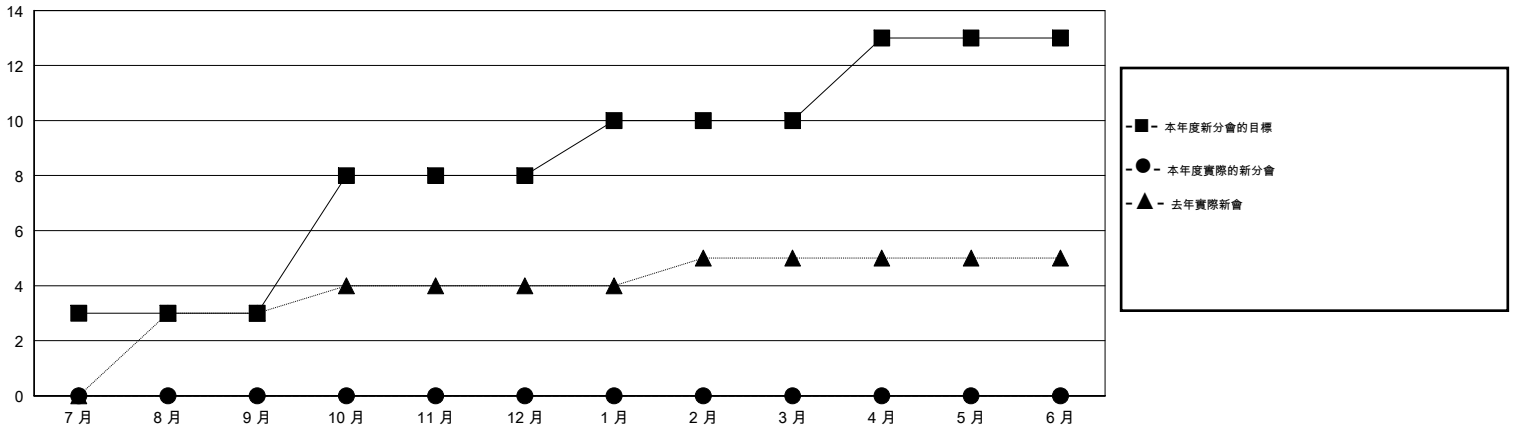

MONTHLY MEMBERSHIP PROGRESS REPORT

District 388

Results as of: 8/31/2016

GMT: ZE RAN SU

地點 CHINA

GMT憲章區 5

分會				
成果 2016-2017				
季	新分會目標	新會	會員流失的分會	淨增/減
7月/8月/9月	3	0	0	0
10月/11月/12月	5	0	0	0
1月/2月/3月	2	0	0	0
4月/5月/6月	3	0	0	0

位會員@每位須繳				
成果 2016-2017				
季	新會員目標	增加的授證/新會員	退會人數	淨增/減
7月/8月/9月	145	302	59	243
10月/11月/12月	295	0	0	0
1月/2月/3月	70	0	0	0
4月/5月/6月	245	0	0	0

目標與實際新會累積