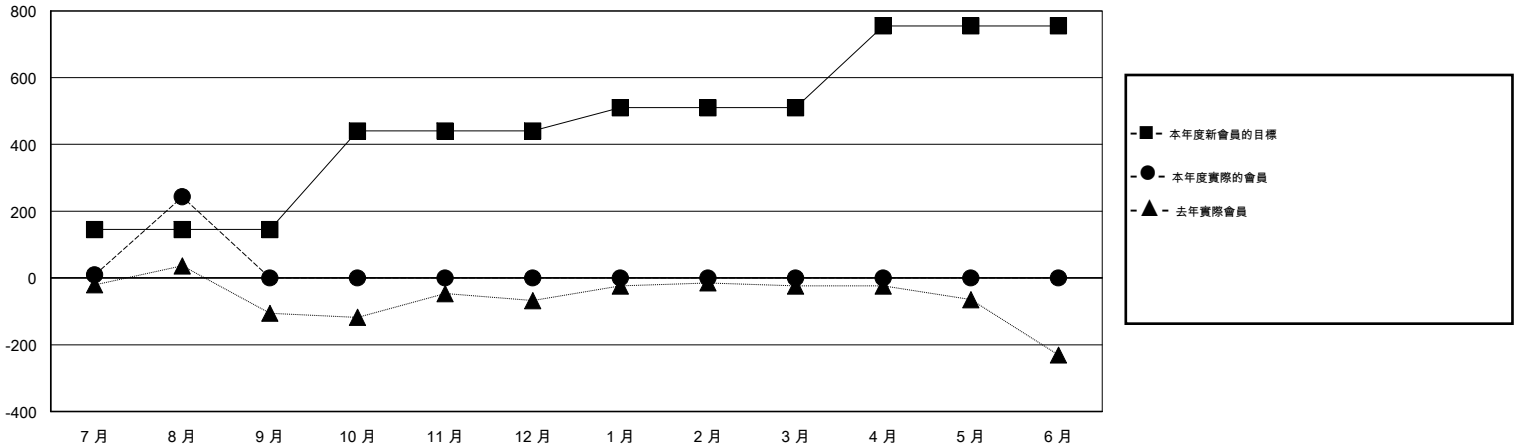

目標和實際會員累積

已取消的分會: 0	35 CLUBS OF 40 增添1位或以上的新會員	性別分佈
放棄的會員		男 946 (63.58%)
過世 0		女 542 (36.42%)
分會已取消 0	點擊這裡取得健康評估資料	家庭單位會員 24
其他 59		戶長 12
總計 59		非戶長 12